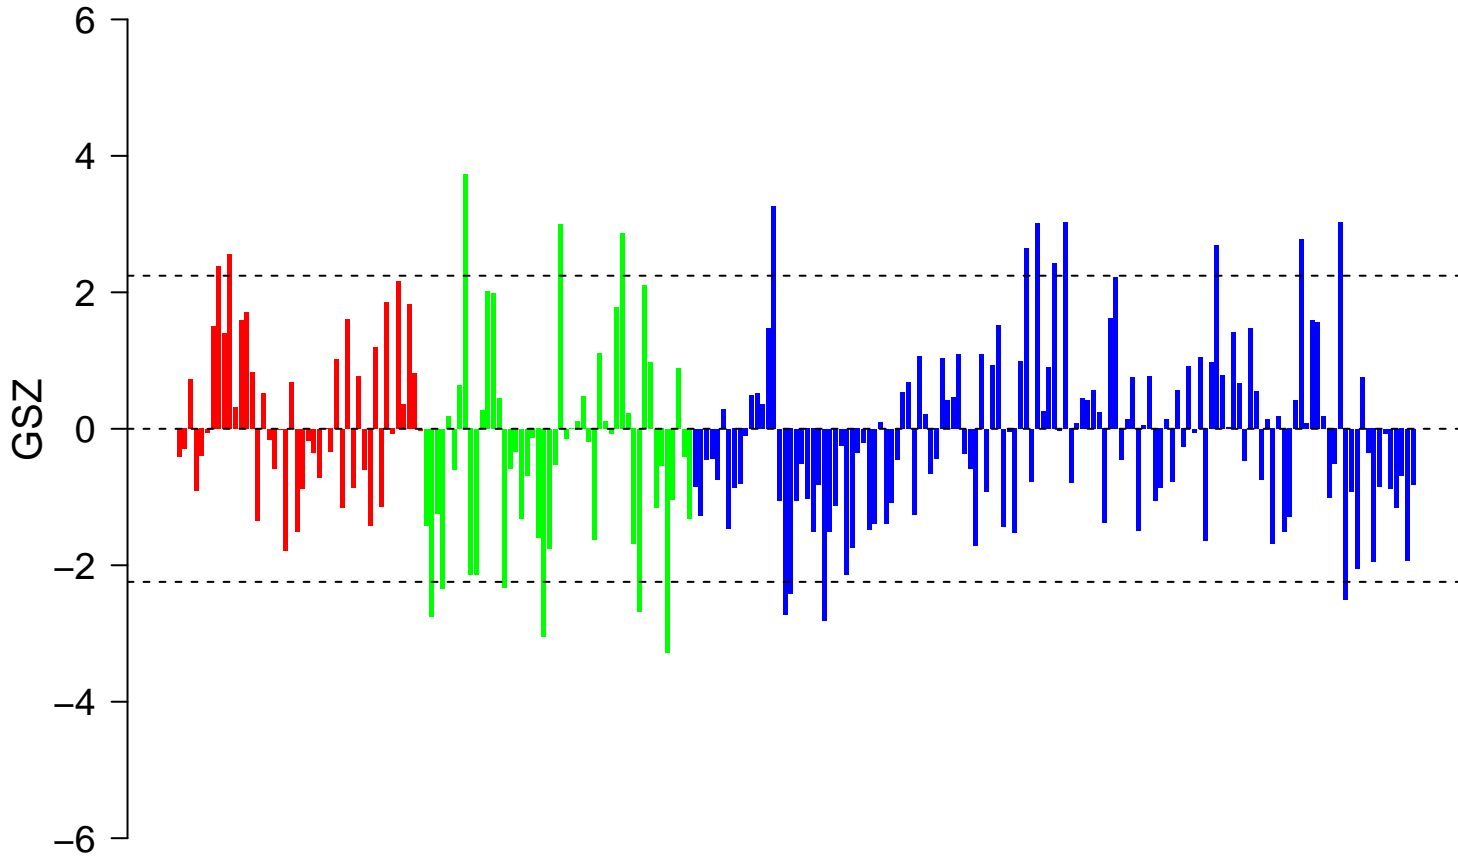

ScoV_0.999_Sturm_E5_RTK II 'Classic'_UP_RTK I 'PDGFRA'_DN

ScoV_0.999_Sturm_E5_RTK II 'Classic'_UP_RTK I 'PDGFRA'_DN